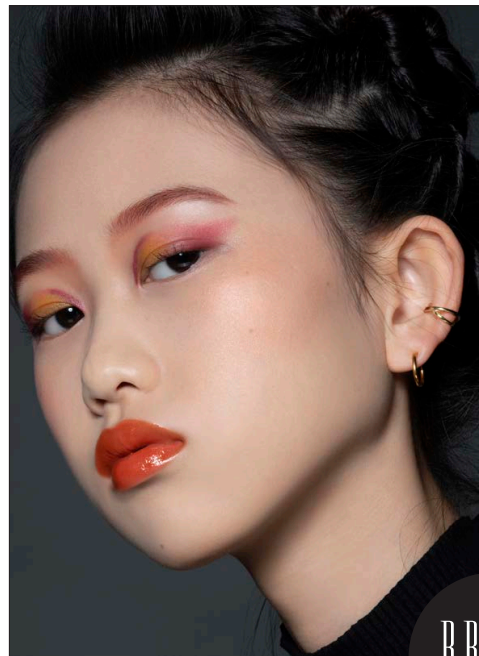

# Kanon Yoshimura

吉村花音

BRAVO MODELS

Height 180 Bust 80 Waist 58 Hips 84 Shoe 25 Eyes dk brown Hair black

HILLSIDE TERRACE H-301 18-17 SARUGAKUCHO SHIBUYA TOKYO 150-0033 JAPAN  
PHONE 03.3463.9090 / FAX 03.3463.9901  
WWW.BRAVOMODELS.NET

Senping  
芋平

BRAVO MODELS

Height 175 Bust 75 Waist 59 Hips 89 Shoe 24 Eyes Dk Brown Hair Black

CHANEL  
ジャン・コクトーとの対話

T.shirts, friends, etc ... !

by Kyohei Hattori

Jun.10<sup>th</sup> - Jul.1<sup>st</sup>

agnès b. café Shibuya