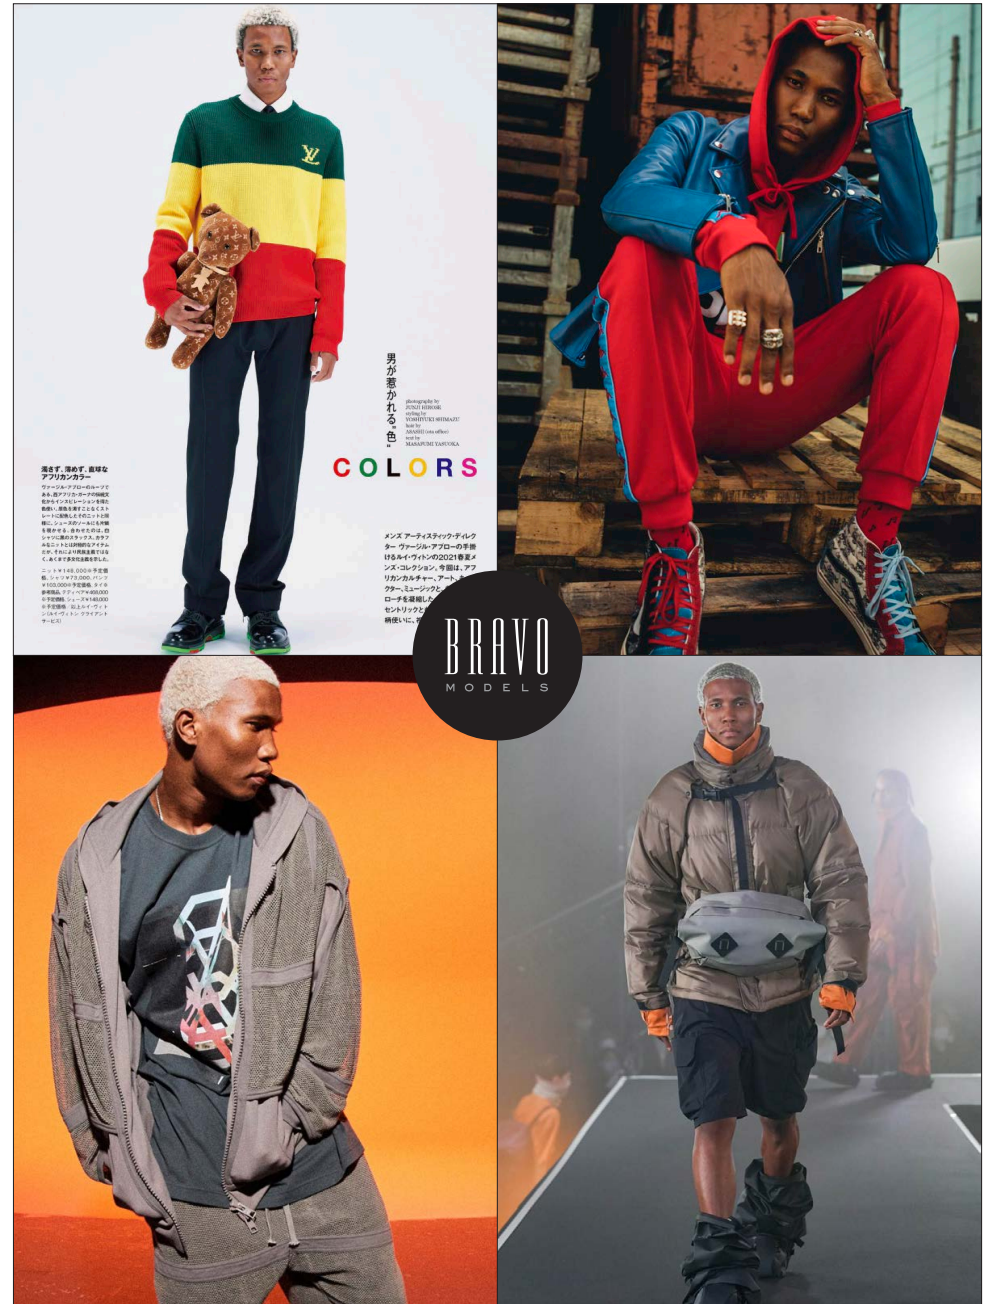

男が
着られる
色
COLORS

HILLSIDE TERRACE H-301 18-17 SARUGAKUCHO SHIBUYA TOKYO 150-0033 JAPAN
PHONE 03.3463.9090 / FAX 03.3463.9901
WWW.BRAVOMODELS.NET