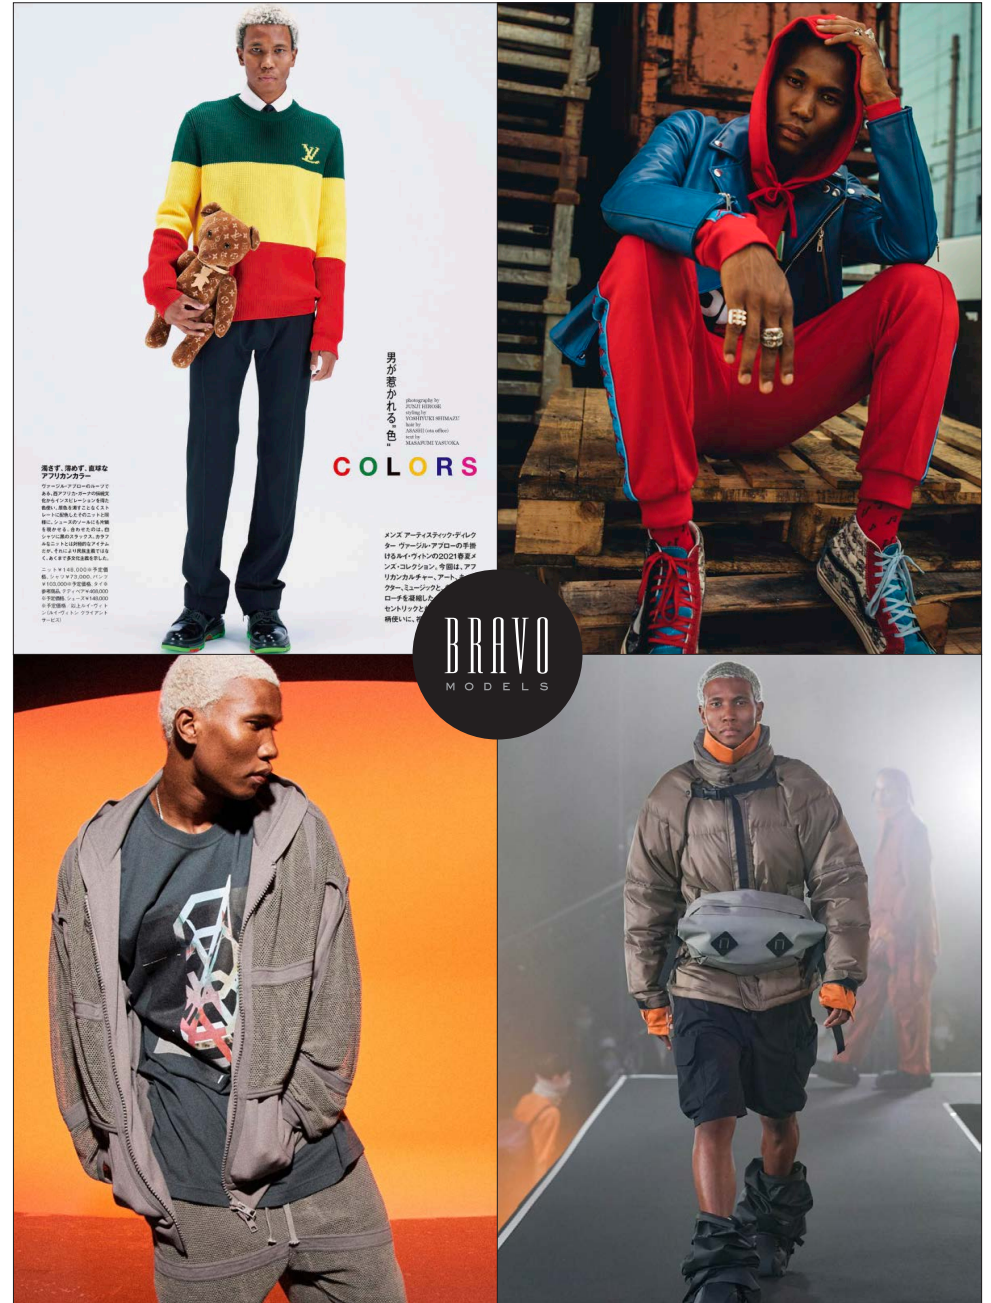

**MK**

**BRAVO MODELS**

Height 184 Chest 90 Waist 76 Hips 92 Shoe 27.5 Eyes Blonde Hair Black

男が  
着られる  
色  
COLORS

HILLSIDE TERRACE H-301 18-17 SARUGAKUCHO SHIBUYA TOKYO 150-0033 JAPAN  
PHONE 03.3463.9090 / FAX 03.3463.9901  
WWW.BRAVOMODELS.NET