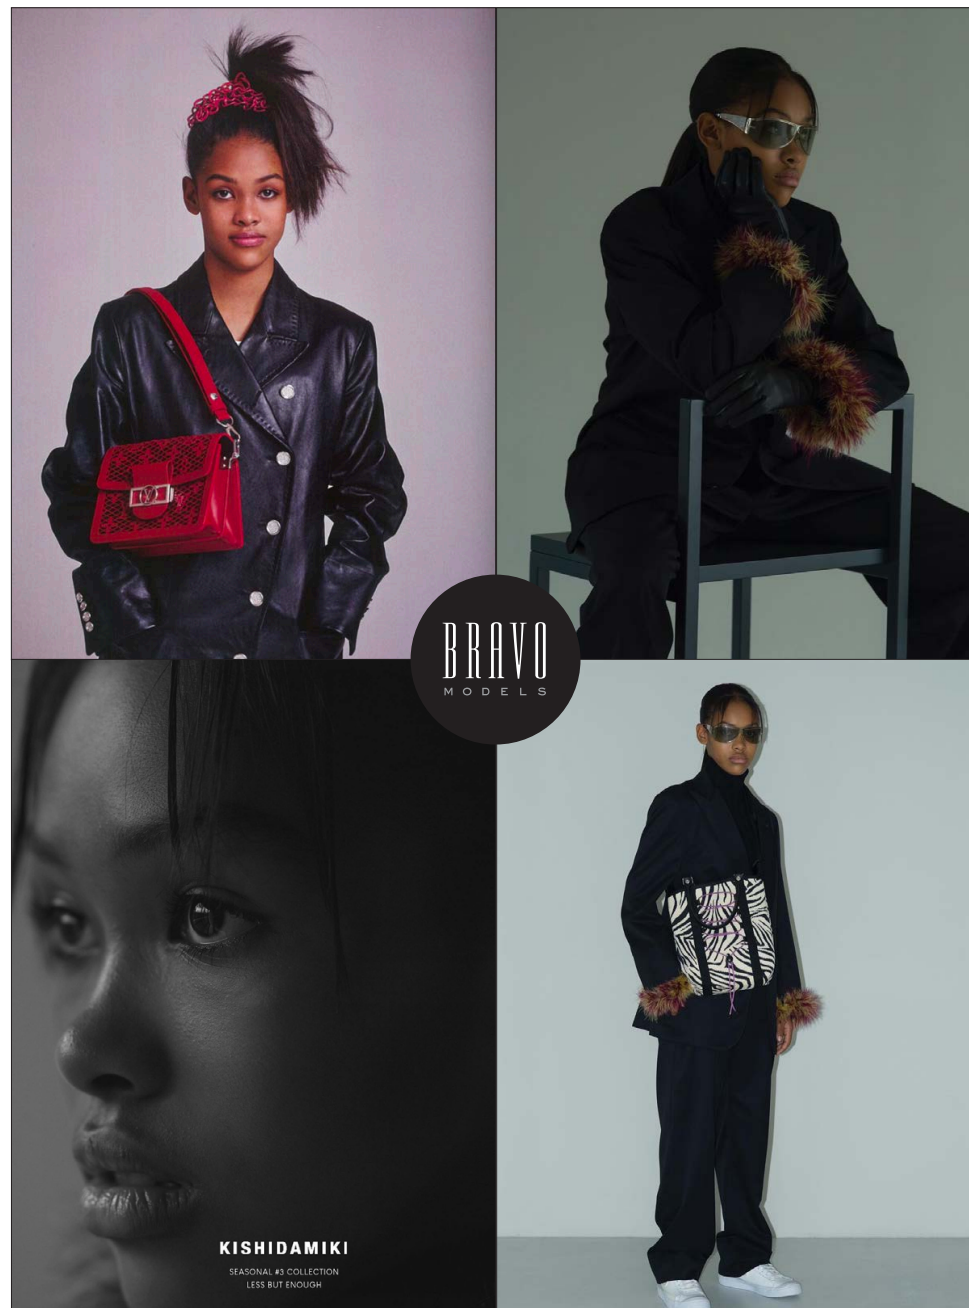

Andrea K

BRAVO MODELS

Height 175 Bust 77 Waist 60 Hips 89 Shoe 24.5 Eyes brown Hair black

BAZAAR
INDIA

BRAVO
MODELS

HILLSIDE TERRACE H-301 18-17 SARUGAKUCHO SHIBUYA TOKYO 150-0033 JAPAN
PHONE 03.3463.9090 / FAX 03.3463.9901
WWW.BRAVOMODELS.NET

Celisha

セリーシャ

BRAVO MODELS

Height 174 Bust 75 Waist 60 Hips 82 Shoe 25.5 Eyes Hazel Hair Dark Brown

lauren
Coffee and Oxford Shirt
※画像はイメージです。実際の商品の色や質感とは異なる場合があります。また、モニターによって色合いが異なる場合がございます。

HILLSIDE TERRACE H-301 18-17 SARUGAKUCHO SHIBUYA TOKYO 150-0033 JAPAN
 PHONE 03.3463.9090 / FAX 03.3463.9901
 WWW.BRAVOMODELS.NET

LINA EDGECOMBE

エジコム 梨奈

BRAVO MODELS

Height 170 Bust 80 Waist 60 Hips 85 Shoe 25.5 - 26.0 Eyes Dk.Brown Hair

KISHIDAMIKI

SEASONAL #3 COLLECTION
LESS BUT ENOUGH

HILLSIDE TERRACE H-301 18-17 SARUGAKUCHO SHIBUYA TOKYO 150-0033 JAPAN
PHONE 03.3463.9090 / FAX 03.3463.9901
WWW.BRAVOMODELS.NET