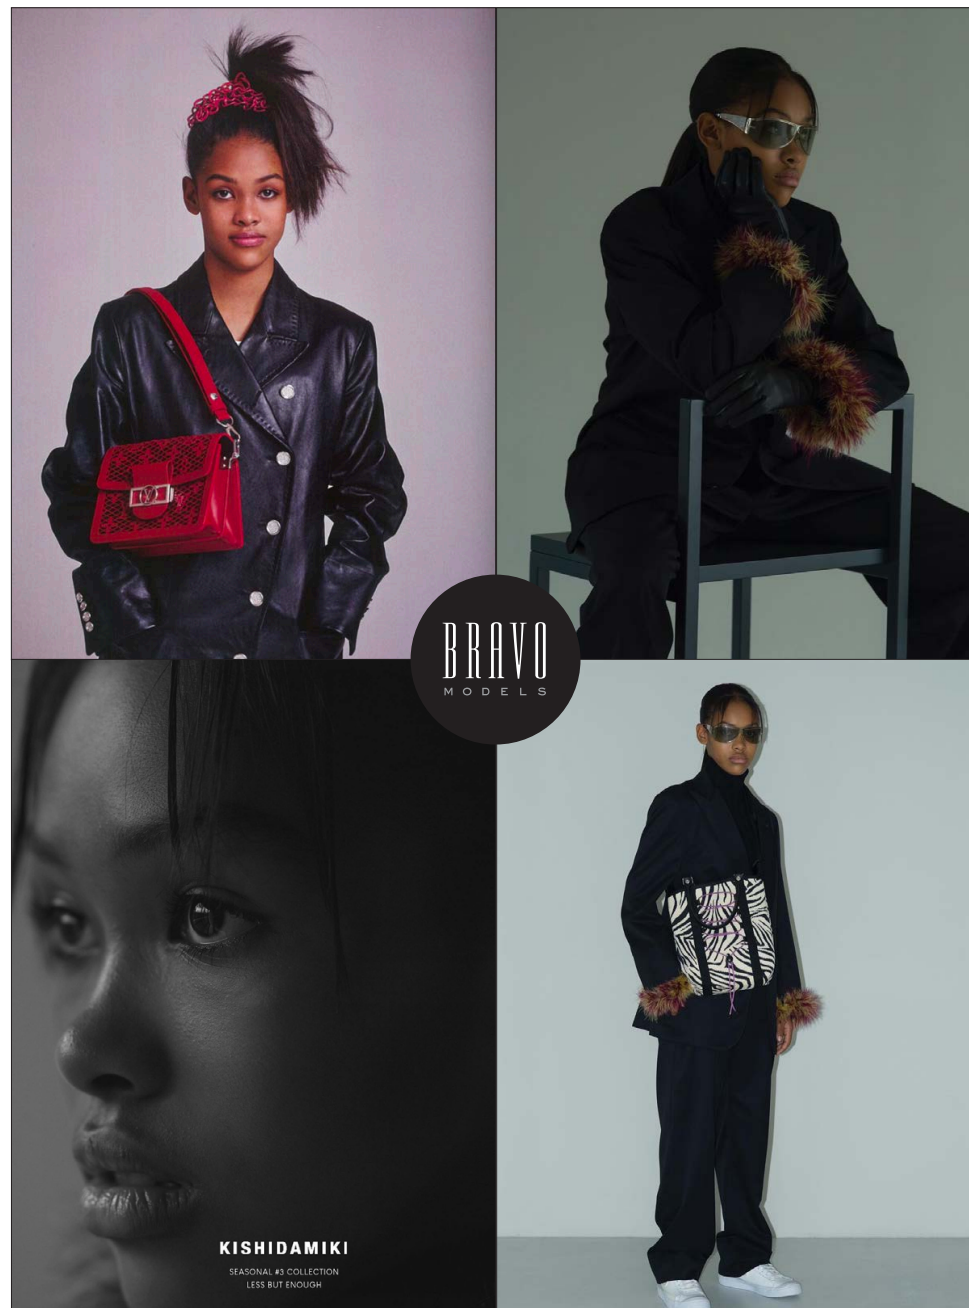

Andrea K

BRAVO MODELS

Height 175 Bust 77 Waist 60 Hips 89 Shoe 24.5 Eyes brown Hair black

BAZAAR
INDIA

BRAVO
MODELS

HILLSIDE TERRACE H-301 18-17 SARUGAKUCHO SHIBUYA TOKYO 150-0033 JAPAN
PHONE 03.3463.9090 / FAX 03.3463.9901
WWW.BRAVOMODELS.NET

Celisha

セリーシャ

BRAVO MODELS

Height 174 Bust 75 Waist 60 Hips 82 Shoe 25.5 Eyes Hazel Hair Dark Brown

Coffee and Oxford Shirt

※画像はイメージです。実際の商品の色や質感と異なる場合があります。また、モニターや印刷の都合により、色やデザインが異なる場合があります。

HILLSIDE TERRACE H-301 18-17 SARUGAKUCHO SHIBUYA TOKYO 150-0033 JAPAN
 PHONE 03.3463.9090 / FAX 03.3463.9901
 WWW.BRAVOMODELS.NET

LINA EDGECOMBE

エジコム 梨奈

BRAVO MODELS

Height 170 Bust 80 Waist 60 Hips 85 Shoe 25.5 - 26.0 Eyes Dk.Brown Hair

KISHIDAMIKI

SEASONAL #3 COLLECTION
LESS BUT ENOUGH

HILLSIDE TERRACE H-301 18-17 SARUGAKUCHO SHIBUYA TOKYO 150-0033 JAPAN
PHONE 03.3463.9090 / FAX 03.3463.9901
WWW.BRAVOMODELS.NET