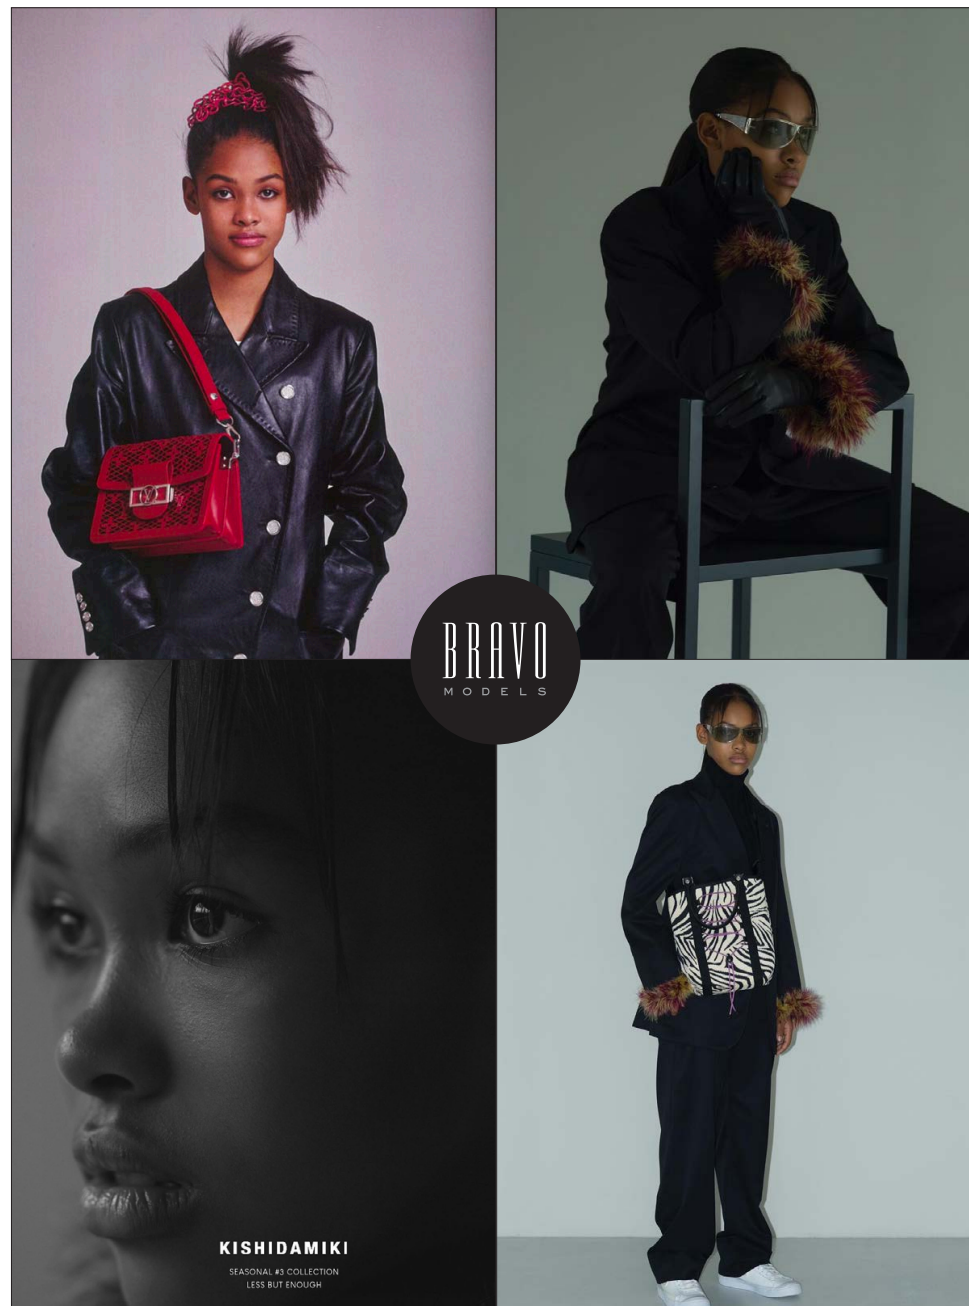

HILLSIDE TERRACE H-301 18-17 SARUGAKUCHO SHIBUYA TOKYO 150-0033 JAPAN
PHONE 03.3463.9090 / FAX 03.3463.9901
WWW.BRAVOMODELS.NET