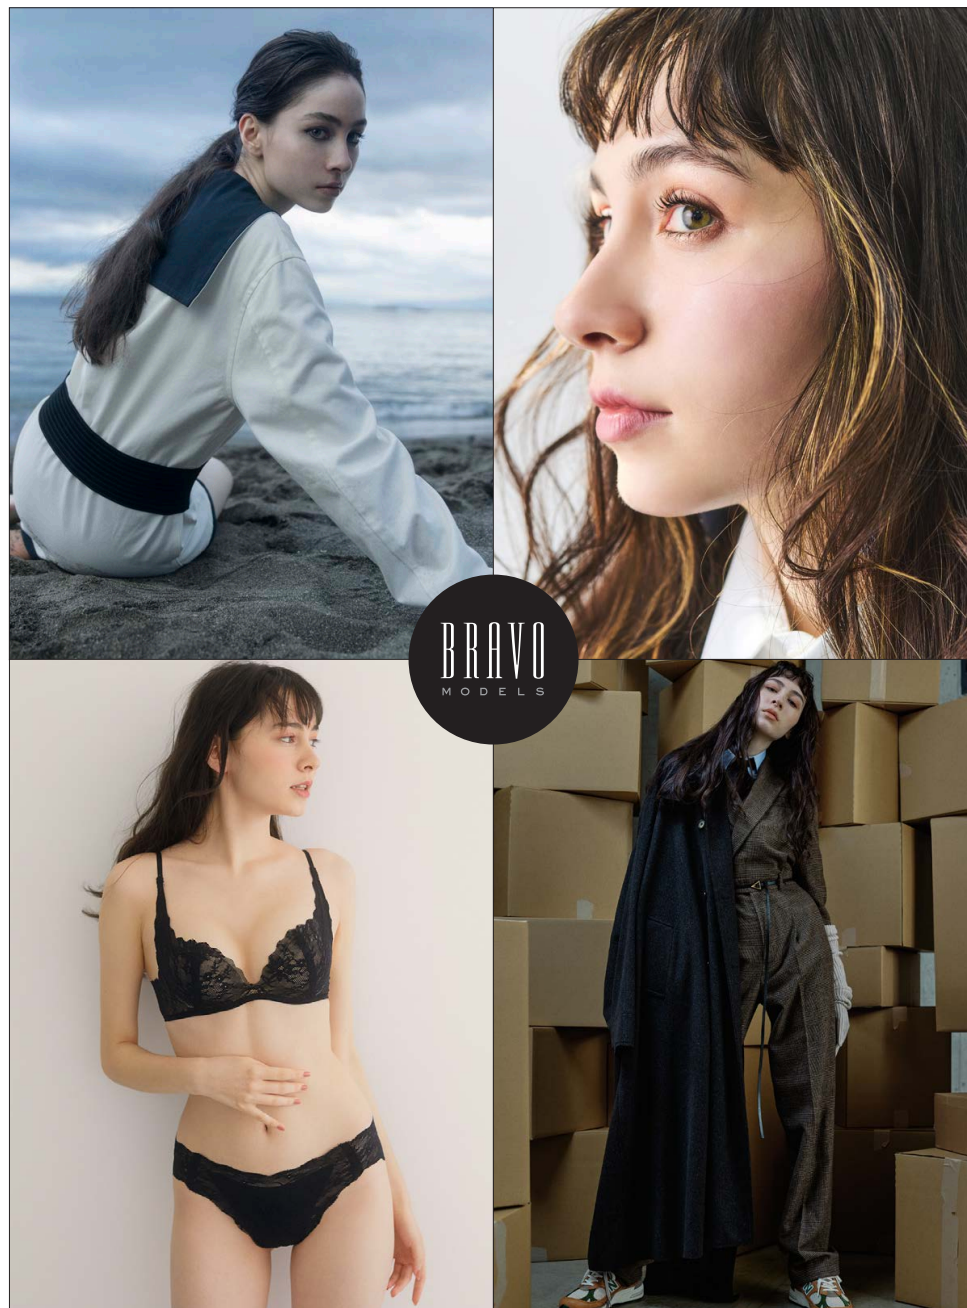

HILLSIDE TERRACE H-301 18-17 SARUGAKUCHO SHIBUYA TOKYO 150-0033 JAPAN
PHONE 03.3463.9090 / FAX 03.3463.9901
WWW.BRAVOMODELS.NET