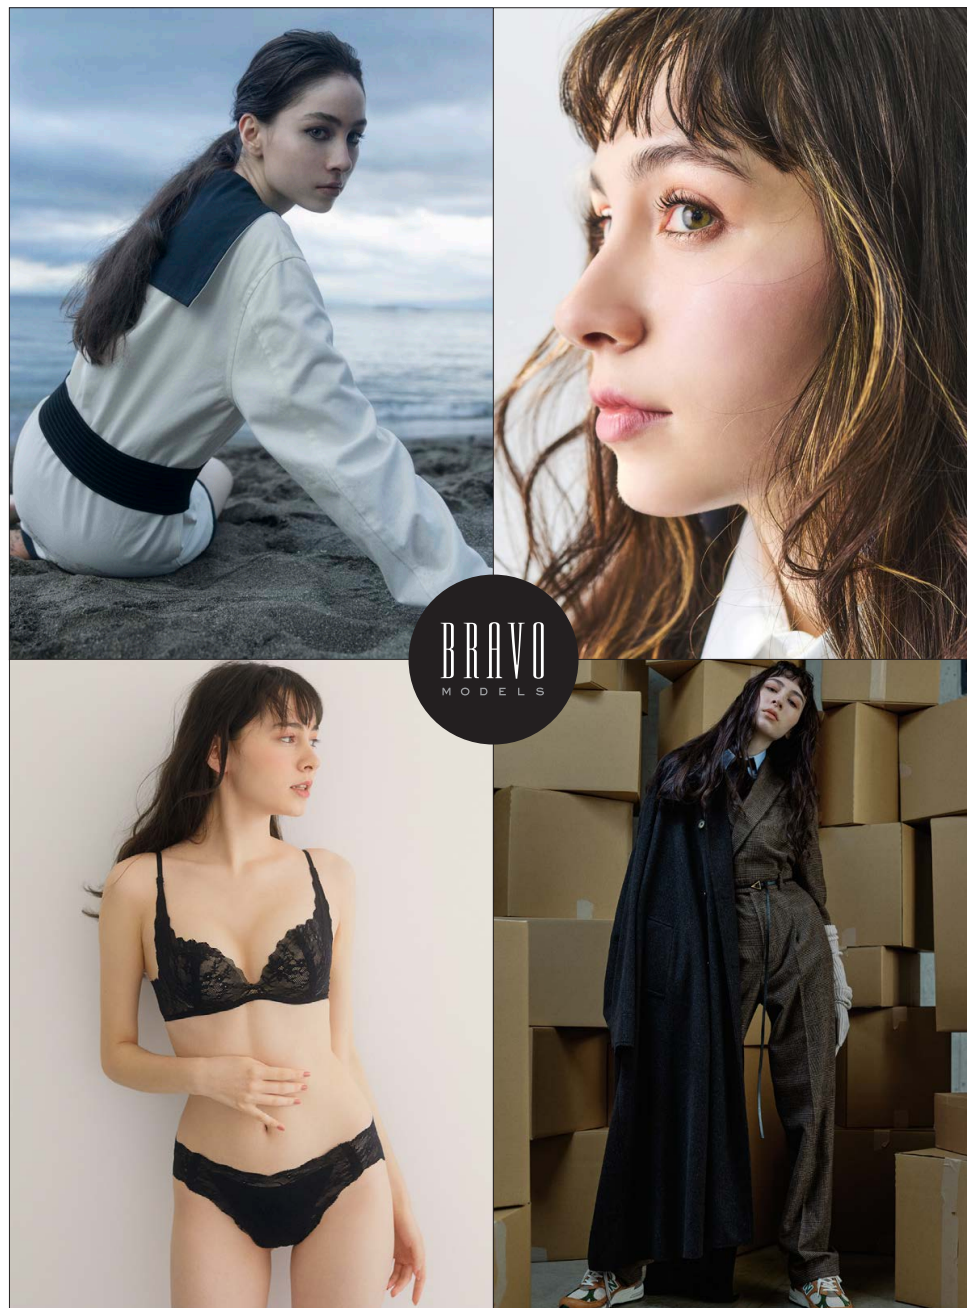

Lilica

石塚 凜里華

BRAVO MODELS

Height 175 Bust 79 Waist 59 Hips 86 Shoe 25.5 Eyes Dk. brown Hair Black

HILLSIDE TERRACE H-301 18-17 SARUGAKUCHO SHIBUYA TOKYO 150-0033 JAPAN
PHONE 03.3463.9090 / FAX 03.3463.9901
WWW.BRAVOMODELS.NET

NOELLE

ノエル

BRAVO MODELS

Height 175 Bust 83 Waist 60 Hips 89 Shoe 24.5 Eyes Hazel Hair Dk Brown

HILLSIDE TERRACE H-301 18-17 SARUGAKUCHO SHIBUYA TOKYO 150-0033 JAPAN
PHONE 03.3463.9090 / FAX 03.3463.9901
WWW.BRAVOMODELS.NET

YU

左右田 勇

BRAVO MODELS

Height 189 Chest 89 Waist 70 Hips 90 Shoe 28.5 Eyes Black Hair Black

ENGINE

※※※※※
 特別特集: もはや、SUVはクルマのスタンダードだ。
 たからこそ、選び方次第で日常生活がイベントフルなものになる。

ひと味違うSUVに乗りたい!

国内試乗: 新型メルセデス・ベンツクラス/ランボルギーニ・ウランクスト/ホンダNSXタイプS/
 ジャガー・EペースPHEV/ 新型レクサスES/ 新型ホンダシビック/ 新型トヨタ・カローラクロス
 国内リポート: 日本初のボルシェの新しい聖地 "ガルシェ・エクスプレス"センター東京*誕生!
 時計: 話題作が続々登場、秋の新作時計速報! 「秋深し時計も新たに衣替え」
 ファッション: 街でもアウトドアでも使える、SUVみたいな履が欲しい!