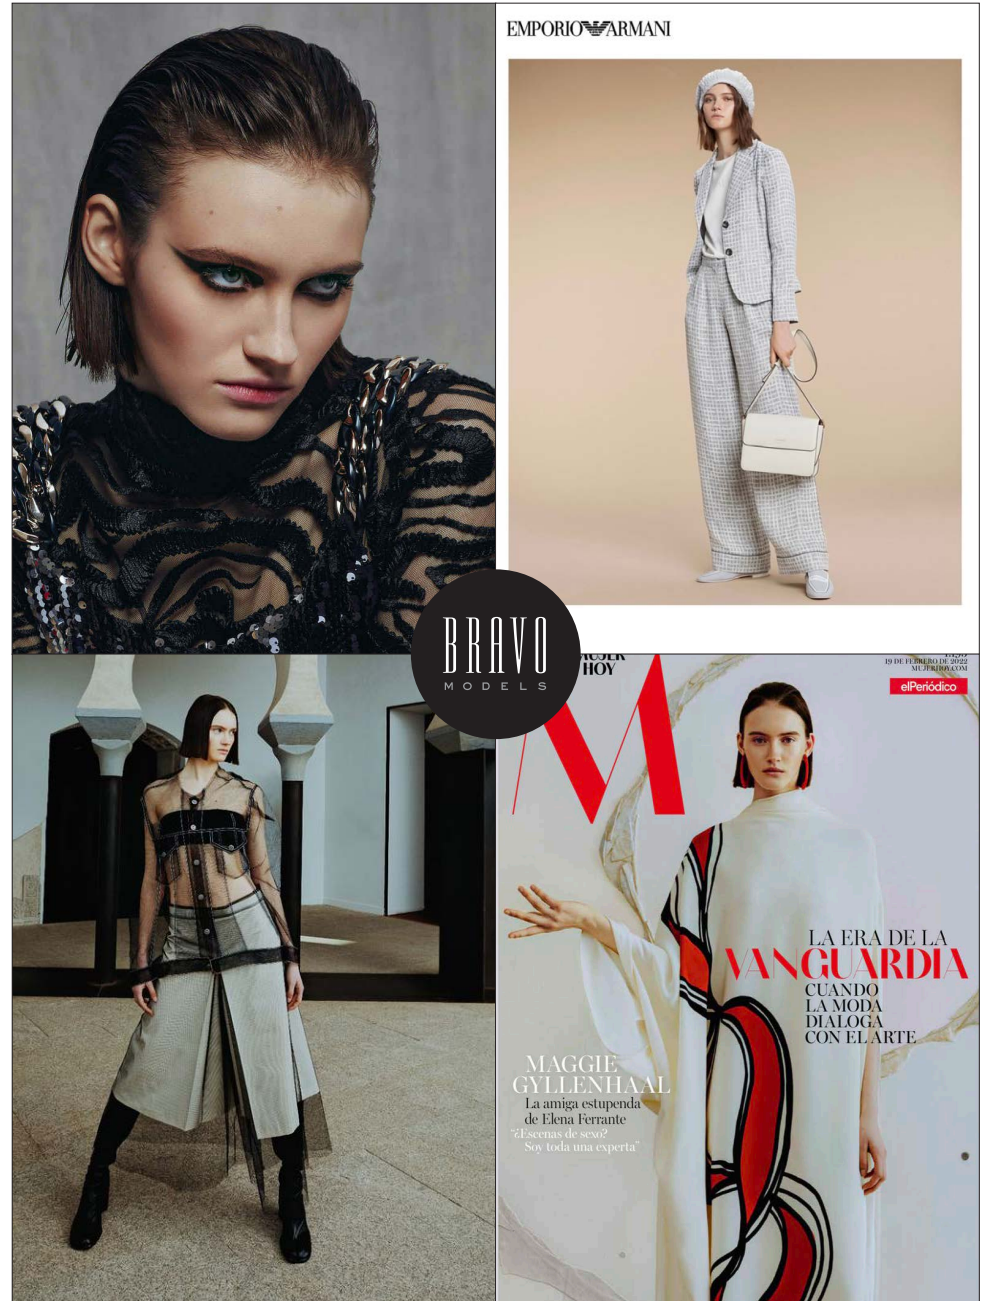

Birgit

BRAVO MODELS

Height 177 Bust 80 Waist 60 Hips 90 Shoe 25 Eyes Green Hair Lt.brown

EMPORIO ARMANI

BRAVO MODELS

MAGGIE GYLLENHAAL
La amiga estupenda de Elena Ferrante
¿Escenas de sexo?
Soy toda una experta