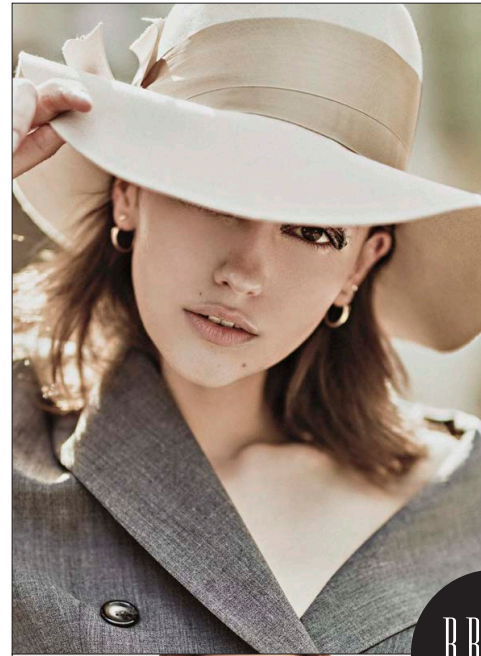

Alena R

BRAVO MODELS

Height 176 Bust 83 Waist 60 Hips 88 Shoe 25 Eyes Brown Hair Lt.brown

style 05:  
SWEAT-DENIM  
「小物で着飾りたいから  
スエット+デニム」  
顔周りでジュワリな肌めがけは、  
ふんわり肌触りの小物で飾りたすますとより良し。  
裾裾にこだわること、裏・白体のクラシックも可能に。